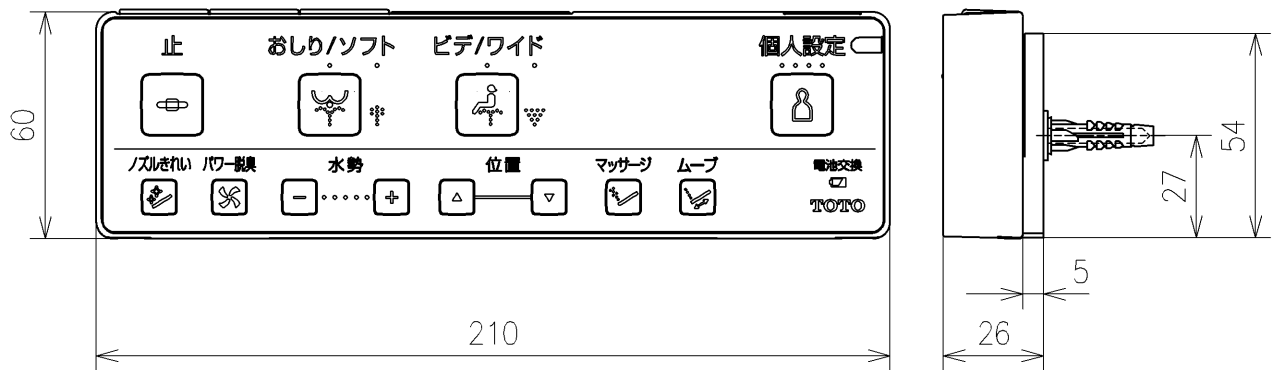

- <特注仕様>
1. 本体着脱部を金属製にしたもの
- *定格: AC100V-1277W 50/60Hz
*1ページ目のリモコンはイメージ図です。
配置と表示内容の詳細は2ページ目を参照ください。
*リモコン用単4形乾電池 (2個) 同梱

TOTO		単位 mm	名称
製図 石井健	検図 神祐紀 平憲作	日付 2023/05/11	ウオッシュレットアプリコット
備考 F1A 洗浄脱臭暖房便座		ウオッシュレット品番 TCF4714V80 便器洗浄ユニット品番 TCA527	品番 TCF4714AKV80
		図番/ビジョン	-

リモコン詳細図

TOTO			単位 mm	名称 ウォシュレットアプリコット
製図 石井健	検図 神祐紀 平憲作	日付 2023/05/11	尺度 1 : 2	品番 TCF4714AKV80
備考		ウォシュレット品番 TCF4714AKV80		図番 ピジョン
		便器洗浄ユニット品番 TCA527		
			A4	ページNo . 1 / 1 (改)