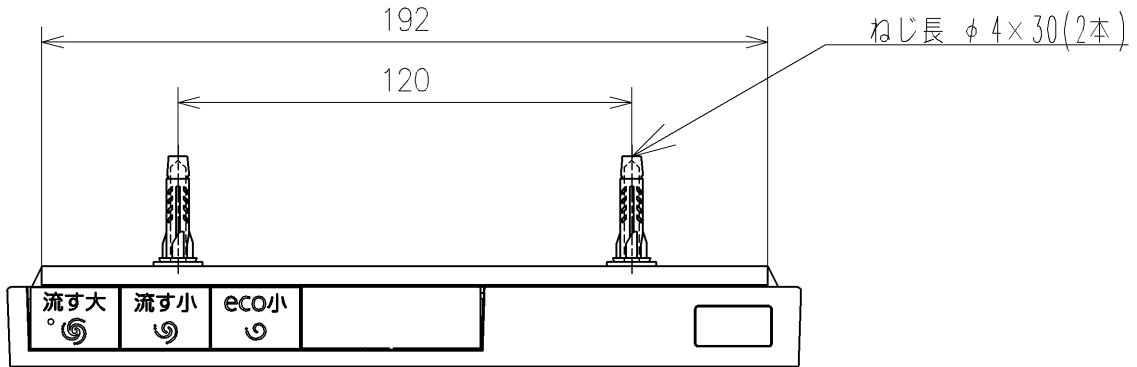

- <特注仕様>
1. 本体着脱部を金属製にしたもの
- *定格: AC100V-1277W 50/60Hz
*1ページ目のリモコンはイメージ図です。
配置と表示内容の詳細は2ページ目を参照ください。
*リモコン用単4形乾電池 (2個) 同梱

TOTO		単位 mm	名称
製図 石井健	検図 神祐紀 平憲作	日付 2023/05/11	ウオッシュレットアプリコット
備考 F1A 洗浄脱臭暖房便座		ウオッシュレット品番 TCF4714V80 便器洗浄ユニット品番 TCA527	品番 TCF4714AKV80
		図番/ビジョン	-

リモコン詳細図

TOTO			単位 mm	名称 ウォシュレットアプリコット
製図 石井健	検図 神祐紀 平憲作	日付 2023/05/11	尺度 1 : 2	品番 TCF4714AKV80
備考		ウォシュレット品番 TCF4714AKV80		図番 ピジョン
		便器洗浄ユニット品番 TCA527		
			A4	ページNo . 1 / 1 (改)